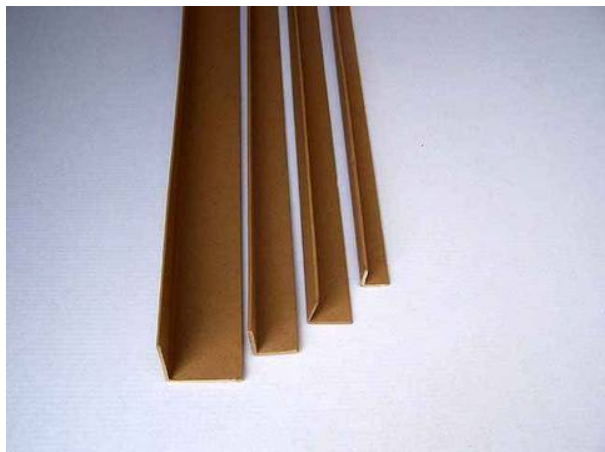

Narożnik kartonowy lity 1000x35x35 gr.2mm

Cena : 0,74 zł (netto: 0,60 zł)

Stan magazynowy : **niski**

Średnia ocena : **brak recenzji**

Narożnik tekturowy

wykonanie: **tektura lita**
wysokość: **1000 mm**
szerokość: **35 mm x 35 mm**
grubość: **2 mm**

możliwość wyprodukowania narożników w innych wymiarach, w każdej kartotece